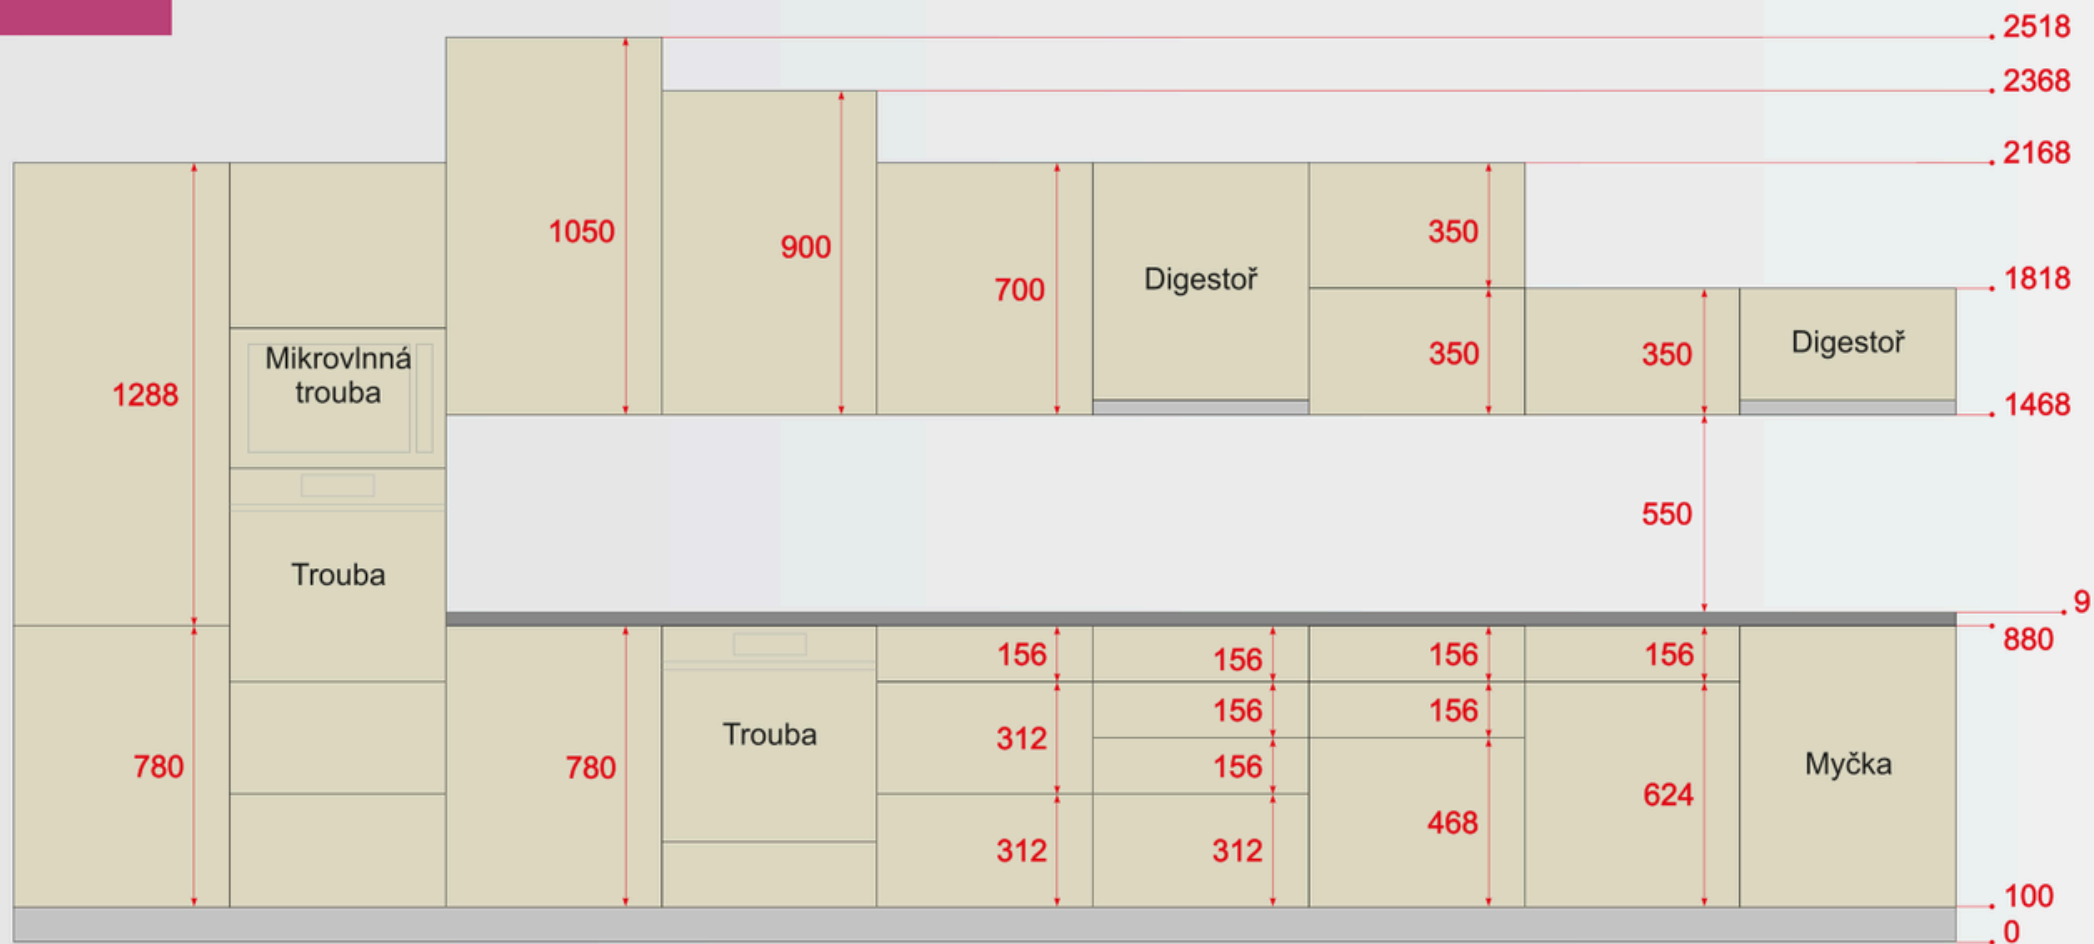

VÝŠKOVÉ SCHÉMA KUCHYŇSKÉ LINKY I.